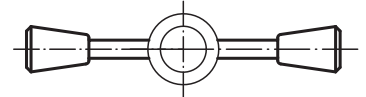

## Griffstangen

Form A

Form C

Form E

**Werkstoff, Ausführung:**

Knöpfe Duroplast PF 31, schwarz, entgratet und hochglanzpoliert.

Stange Stahl 1.0718, brüniert oder Nirosta 1.4305, blank.

**Bestellbeispiel:**

KIPP 06360-208X35 (Länge L mit angeben)