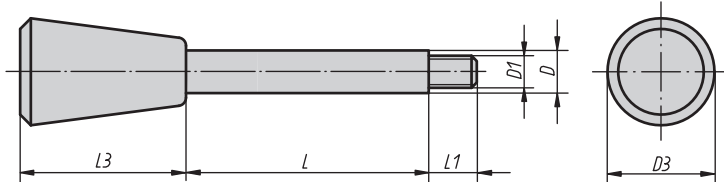

## Griffstangen

Form A

Form C

Form E

**Werkstoff, Ausführung:**

Knöpfe Duroplast PF 31, schwarz, entgratet und hochglanzpoliert.

Stange Stahl 1.0718, brüniert oder Nirosta 1.4305, blank.

**Bestellbeispiel:**

KIPP 06360-208X35 (Länge L mit angeben)

## KIPP Griffstangen, Stahl

Bestellnummer	Form	D	D1	D2	D3	D5	L	L1	L2	L3	L5
06360-208X	A	8	M6	20	-	-	35 / 50 / 65	9	18	-	-
06360-210X	A	10	M8	25	-	-	50 / 65 / 80 / 100	13	22,5	-	-
06360-212X	A	12	M10	32	-	-	65 / 80 / 100 / 125	15	29	-	-
06360-214X	A	14	M12	35	-	-	80 / 100 / 125 / 160	16	32,5	-	-
06360-408X	C	8	M6	-	20	-	35 / 50 / 65	9	-	30	-
06360-410X	C	10	M8	-	25	-	50 / 65 / 80 / 100	13	-	38	-
06360-412X	C	12	M10	-	30	-	65 / 80 / 100 / 125	15	-	46	-
06360-414X	C	14	M12	-	35	-	80 / 100 / 125 / 160	16	-	53	-
06360-608X	E	8	M6	-	-	17	35 / 50 / 65	9	-	-	45
06360-610X	E	10	M8	-	-	23	50 / 65 / 80 / 100	13	-	-	60
06360-612X	E	12	M10	-	-	28	65 / 80 / 100 / 125	15	-	-	70
06360-614X	E	14	M12	-	-	28	80 / 100 / 125 / 160	16	-	-	70

## KIPP Griffstangen, Nirosta

Bestellnummer	Form	D	D1	D2	D3	D5	L	L1	L2	L3	L5
06360-1208X	A	8	M6	20	-	-	35 / 50 / 65	9	18	-	-
06360-1210X	A	10	M8	25	-	-	50 / 65 / 80 / 100	13	22,5	-	-
06360-1212X	A	12	M10	32	-	-	65 / 80 / 100 / 125	15	29	-	-
06360-1214X	A	14	M12	35	-	-	80 / 100 / 125 / 160	16	32,5	-	-
06360-1408X	C	8	M6	-	20	-	35 / 50 / 65	9	-	30	-
06360-1410X	C	10	M8	-	25	-	50 / 65 / 80 / 100	13	-	38	-
06360-1412X	C	12	M10	-	30	-	65 / 80 / 100 / 125	15	-	46	-
06360-1414X	C	14	M12	-	35	-	80 / 100 / 125 / 160	16	-	53	-
06360-1608X	E	8	M6	-	-	17	35 / 50 / 65	9	-	-	45
06360-1610X	E	10	M8	-	-	23	50 / 65 / 80 / 100	13	-	-	60
06360-1612X	E	12	M10	-	-	28	65 / 80 / 100 / 125	15	-	-	70
06360-1614X	E	14	M12	-	-	28	80 / 100 / 125 / 160	16	-	-	70