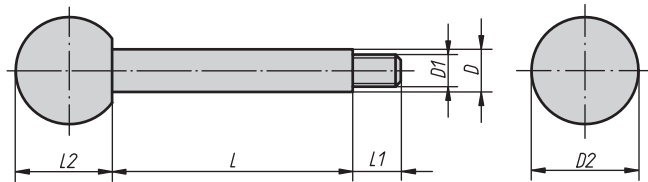

## Griffstangen

Form A

Form C

Form E

**Werkstoff, Ausführung:**

Knöpfe Duroplast PF 31, schwarz, entgratet und hochglanzpoliert.

Stange Stahl 1.0718, brüniert oder Nirosta 1.4305, blank.

**Bestellbeispiel:**

KIPP 06360-208X35 (Länge L mit angeben)

## KIPP Griffstangen, Stahl

Bestellnummer	Form	D	D1	D2	D3	D5	L	L1	L2	L3	L5
06360-208X	A	8	M6	20	-	-	35 / 50 / 65	9	18	-	-
06360-210X	A	10	M8	25	-	-	50 / 65 / 80 / 100	13	22,5	-	-
06360-212X	A	12	M10	32	-	-	65 / 80 / 100 / 125	15	29	-	-
06360-214X	A	14	M12	35	-	-	80 / 100 / 125 / 160	16	32,5	-	-
06360-408X	C	8	M6	-	20	-	35 / 50 / 65	9	-	30	-
06360-410X	C	10	M8	-	25	-	50 / 65 / 80 / 100	13	-	38	-
06360-412X	C	12	M10	-	30	-	65 / 80 / 100 / 125	15	-	46	-
06360-414X	C	14	M12	-	35	-	80 / 100 / 125 / 160	16	-	53	-
06360-608X	E	8	M6	-	-	17	35 / 50 / 65	9	-	-	45
06360-610X	E	10	M8	-	-	23	50 / 65 / 80 / 100	13	-	-	60
06360-612X	E	12	M10	-	-	28	65 / 80 / 100 / 125	15	-	-	70
06360-614X	E	14	M12	-	-	28	80 / 100 / 125 / 160	16	-	-	70

## KIPP Griffstangen, Nirosta

Bestellnummer	Form	D	D1	D2	D3	D5	L	L1	L2	L3	L5
06360-1208X	A	8	M6	20	-	-	35 / 50 / 65	9	18	-	-
06360-1210X	A	10	M8	25	-	-	50 / 65 / 80 / 100	13	22,5	-	-
06360-1212X	A	12	M10	32	-	-	65 / 80 / 100 / 125	15	29	-	-
06360-1214X	A	14	M12	35	-	-	80 / 100 / 125 / 160	16	32,5	-	-
06360-1408X	C	8	M6	-	20	-	35 / 50 / 65	9	-	30	-
06360-1410X	C	10	M8	-	25	-	50 / 65 / 80 / 100	13	-	38	-
06360-1412X	C	12	M10	-	30	-	65 / 80 / 100 / 125	15	-	46	-
06360-1414X	C	14	M12	-	35	-	80 / 100 / 125 / 160	16	-	53	-
06360-1608X	E	8	M6	-	-	17	35 / 50 / 65	9	-	-	45
06360-1610X	E	10	M8	-	-	23	50 / 65 / 80 / 100	13	-	-	60
06360-1612X	E	12	M10	-	-	28	65 / 80 / 100 / 125	15	-	-	70
06360-1614X	E	14	M12	-	-	28	80 / 100 / 125 / 160	16	-	-	70