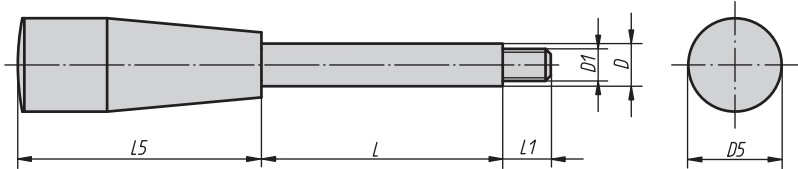

## Griffstangen

Form A

Form C

Form E

**Werkstoff, Ausführung:**

Knöpfe Duroplast PF 31, schwarz, entgratet und hochglanzpoliert.

Stange Stahl 1.0718, brüniert oder Nirosta 1.4305, blank.

**Bestellbeispiel:**

KIPP 06360-208X35 (Länge L mit angeben)

## KIPP Griffstangen, Stahl

Bestellnummer	Form	D	D1	D2	D3	D5	L	L1	L2	L3	L5
06360-208X	A	8	M6	20	-	-	35 / 50 / 65	9	18	-	-
06360-210X	A	10	M8	25	-	-	50 / 65 / 80 / 100	13	22,5	-	-
06360-212X	A	12	M10	32	-	-	65 / 80 / 100 / 125	15	29	-	-
06360-214X	A	14	M12	35	-	-	80 / 100 / 125 / 160	16	32,5	-	-
06360-408X	C	8	M6	-	20	-	35 / 50 / 65	9	-	30	-
06360-410X	C	10	M8	-	25	-	50 / 65 / 80 / 100	13	-	38	-
06360-412X	C	12	M10	-	30	-	65 / 80 / 100 / 125	15	-	46	-
06360-414X	C	14	M12	-	35	-	80 / 100 / 125 / 160	16	-	53	-
06360-608X	E	8	M6	-	-	17	35 / 50 / 65	9	-	-	45
06360-610X	E	10	M8	-	-	23	50 / 65 / 80 / 100	13	-	-	60
06360-612X	E	12	M10	-	-	28	65 / 80 / 100 / 125	15	-	-	70
06360-614X	E	14	M12	-	-	28	80 / 100 / 125 / 160	16	-	-	70

## KIPP Griffstangen, Nirosta

Bestellnummer	Form	D	D1	D2	D3	D5	L	L1	L2	L3	L5
06360-1208X	A	8	M6	20	-	-	35 / 50 / 65	9	18	-	-
06360-1210X	A	10	M8	25	-	-	50 / 65 / 80 / 100	13	22,5	-	-
06360-1212X	A	12	M10	32	-	-	65 / 80 / 100 / 125	15	29	-	-
06360-1214X	A	14	M12	35	-	-	80 / 100 / 125 / 160	16	32,5	-	-
06360-1408X	C	8	M6	-	20	-	35 / 50 / 65	9	-	30	-
06360-1410X	C	10	M8	-	25	-	50 / 65 / 80 / 100	13	-	38	-
06360-1412X	C	12	M10	-	30	-	65 / 80 / 100 / 125	15	-	46	-
06360-1414X	C	14	M12	-	35	-	80 / 100 / 125 / 160	16	-	53	-
06360-1608X	E	8	M6	-	-	17	35 / 50 / 65	9	-	-	45
06360-1610X	E	10	M8	-	-	23	50 / 65 / 80 / 100	13	-	-	60
06360-1612X	E	12	M10	-	-	28	65 / 80 / 100 / 125	15	-	-	70
06360-1614X	E	14	M12	-	-	28	80 / 100 / 125 / 160	16	-	-	70